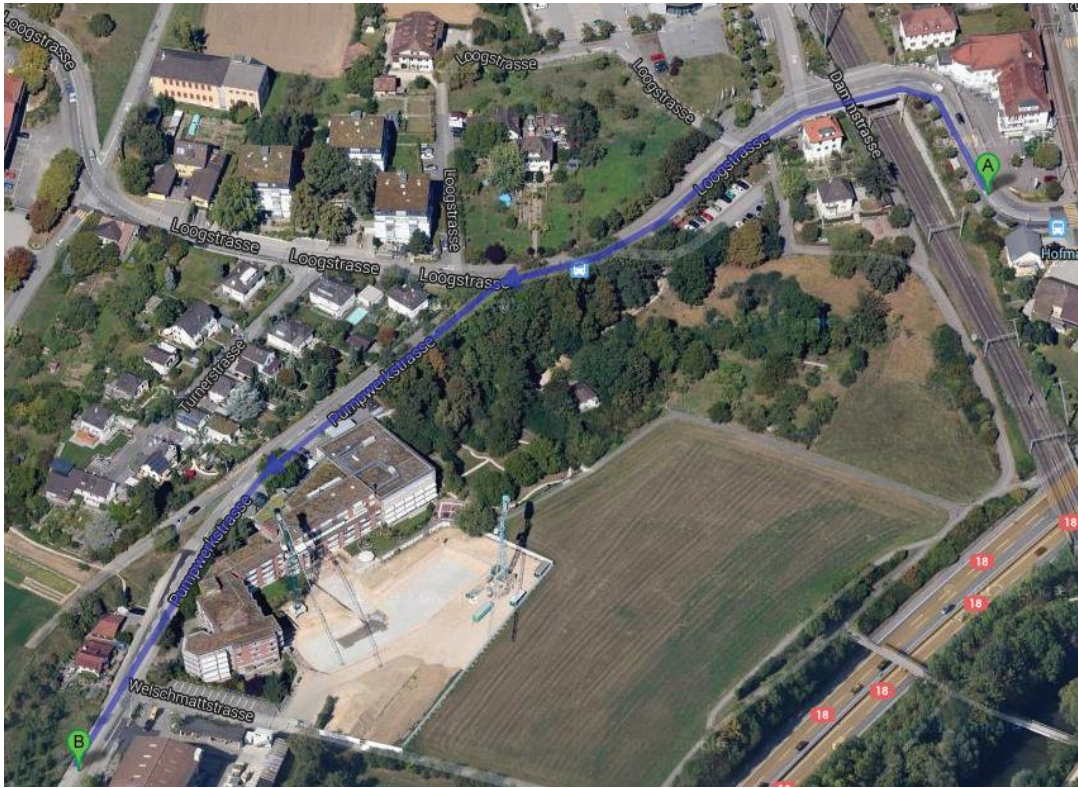

A = Hotel Hofmatt

B = Kostenloser Parkplatz für Seminarteilnehmer (mit Parkkarte)

*****